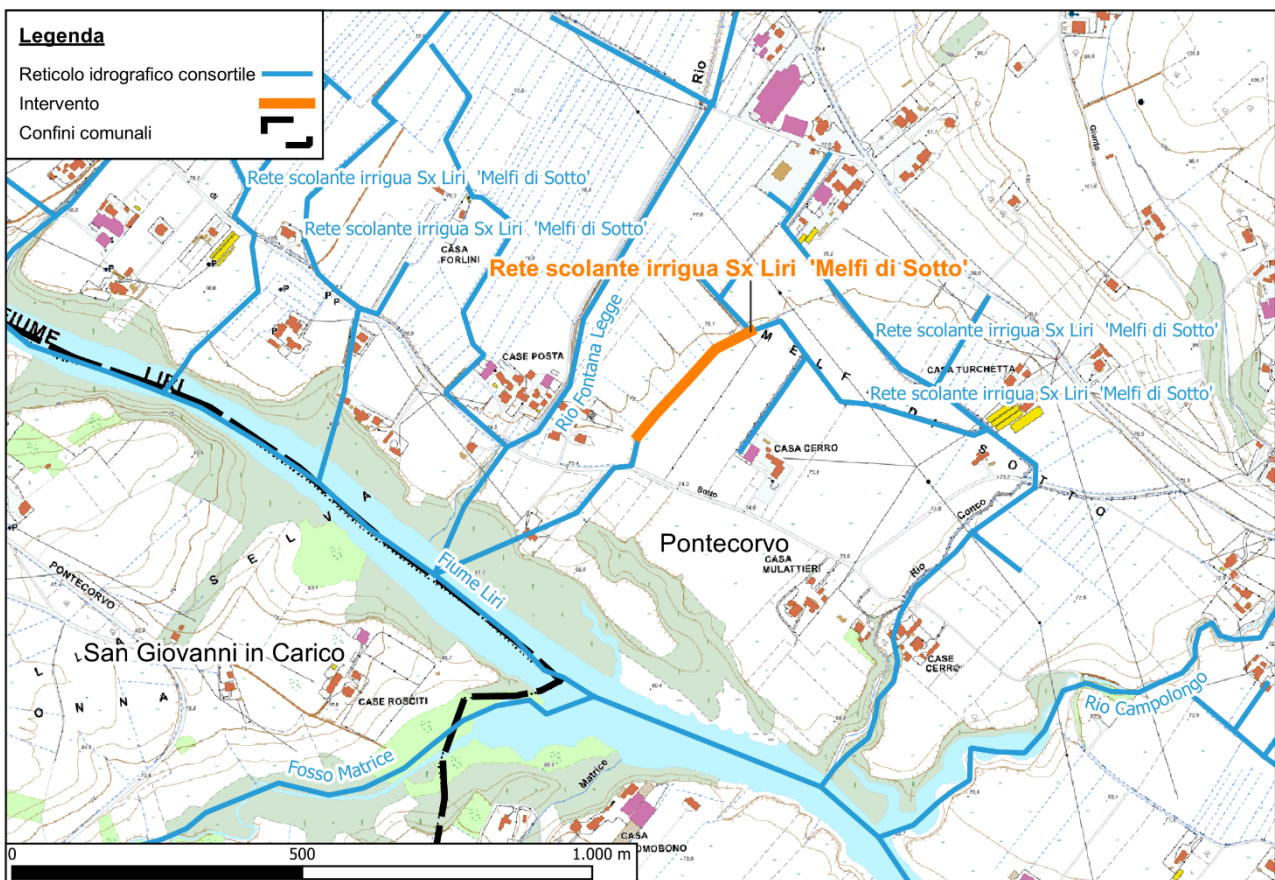

RETE SCOLANTE SX LIRI 'MELFI DI SOTTO' (Casa Cerro) – INTERVENTO 2024

Periodo di esecuzione:	Aprile 2024
Comune:	Pontecorvo (FR)
Descrizione:	Taglio vegetazione spontanea ed arbusti Rete scolante SX Liri 'Melfi di Sotto' (Casa Cerro)

Inquadramento Territoriale

Documentazione Fotografica