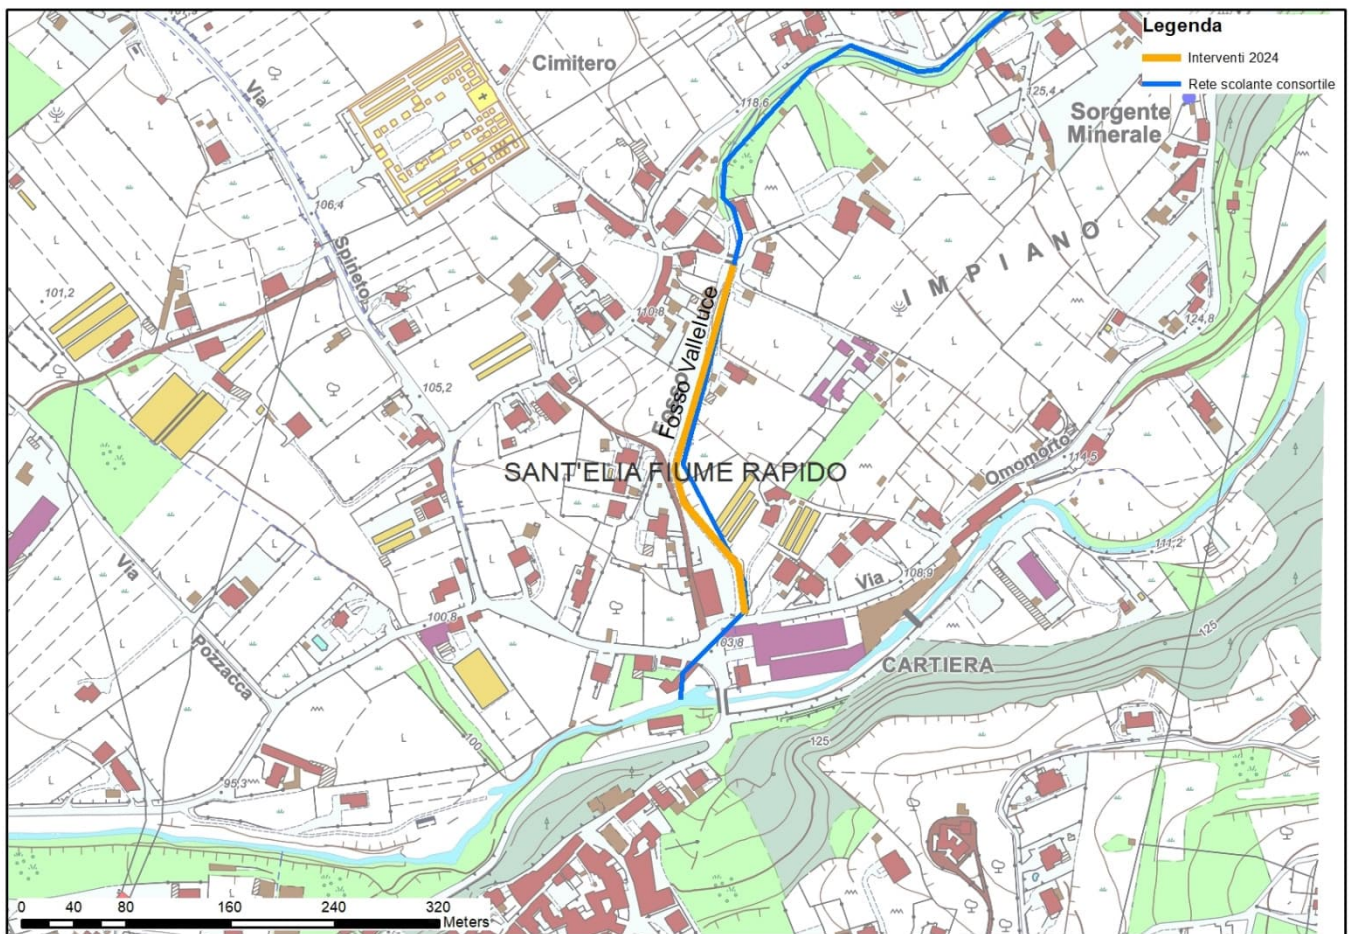

FOSSO DI VALLELUCE – INTERVENTO 2024

Periodo di esecuzione:	Dicembre 2024
Comune:	Sant'Elia Fiumerapido (FR)
Descrizione:	Taglio di vegetazione spontanea Fosso Valleluce

Inquadramento Territoriale

Documentazione Fotografica